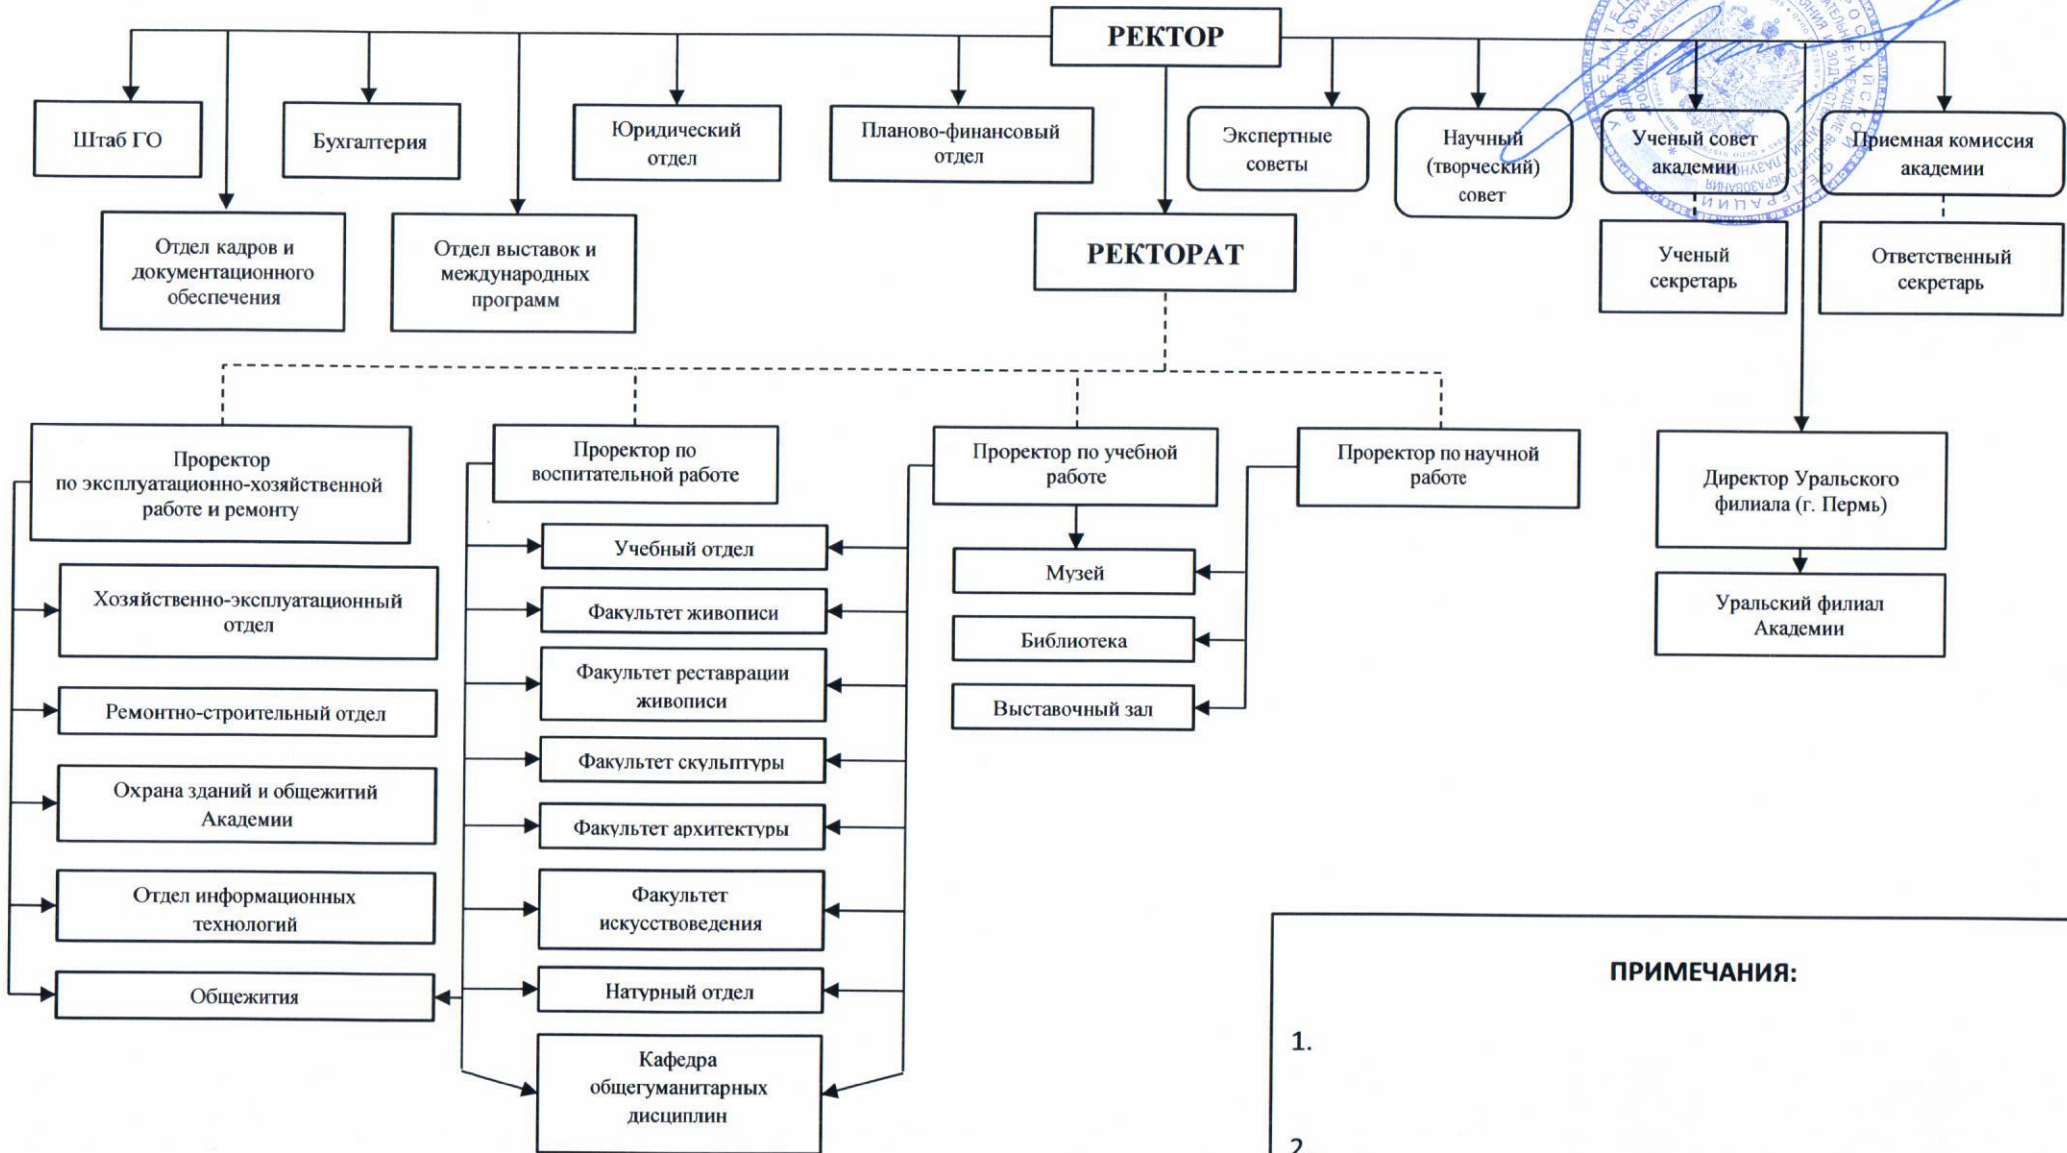

**ОРГАНИЗАЦИОННАЯ СТРУКТУРА
РОССИЙСКОЙ АКАДЕМИИ ЖИВОПИСИ, ВАЯНИЯ И ЗОДЧЕСТВА ИЛЬИ ГЛАЗУНОВА**

Утверждена
Приказом Российской академии живописи, ваяния и зодчества
Ильи Глазунова

от « 29 » сентября 2023 г. № 222-23-к

ПРИМЕЧАНИЯ:

- 1.
- 2.
- 3.