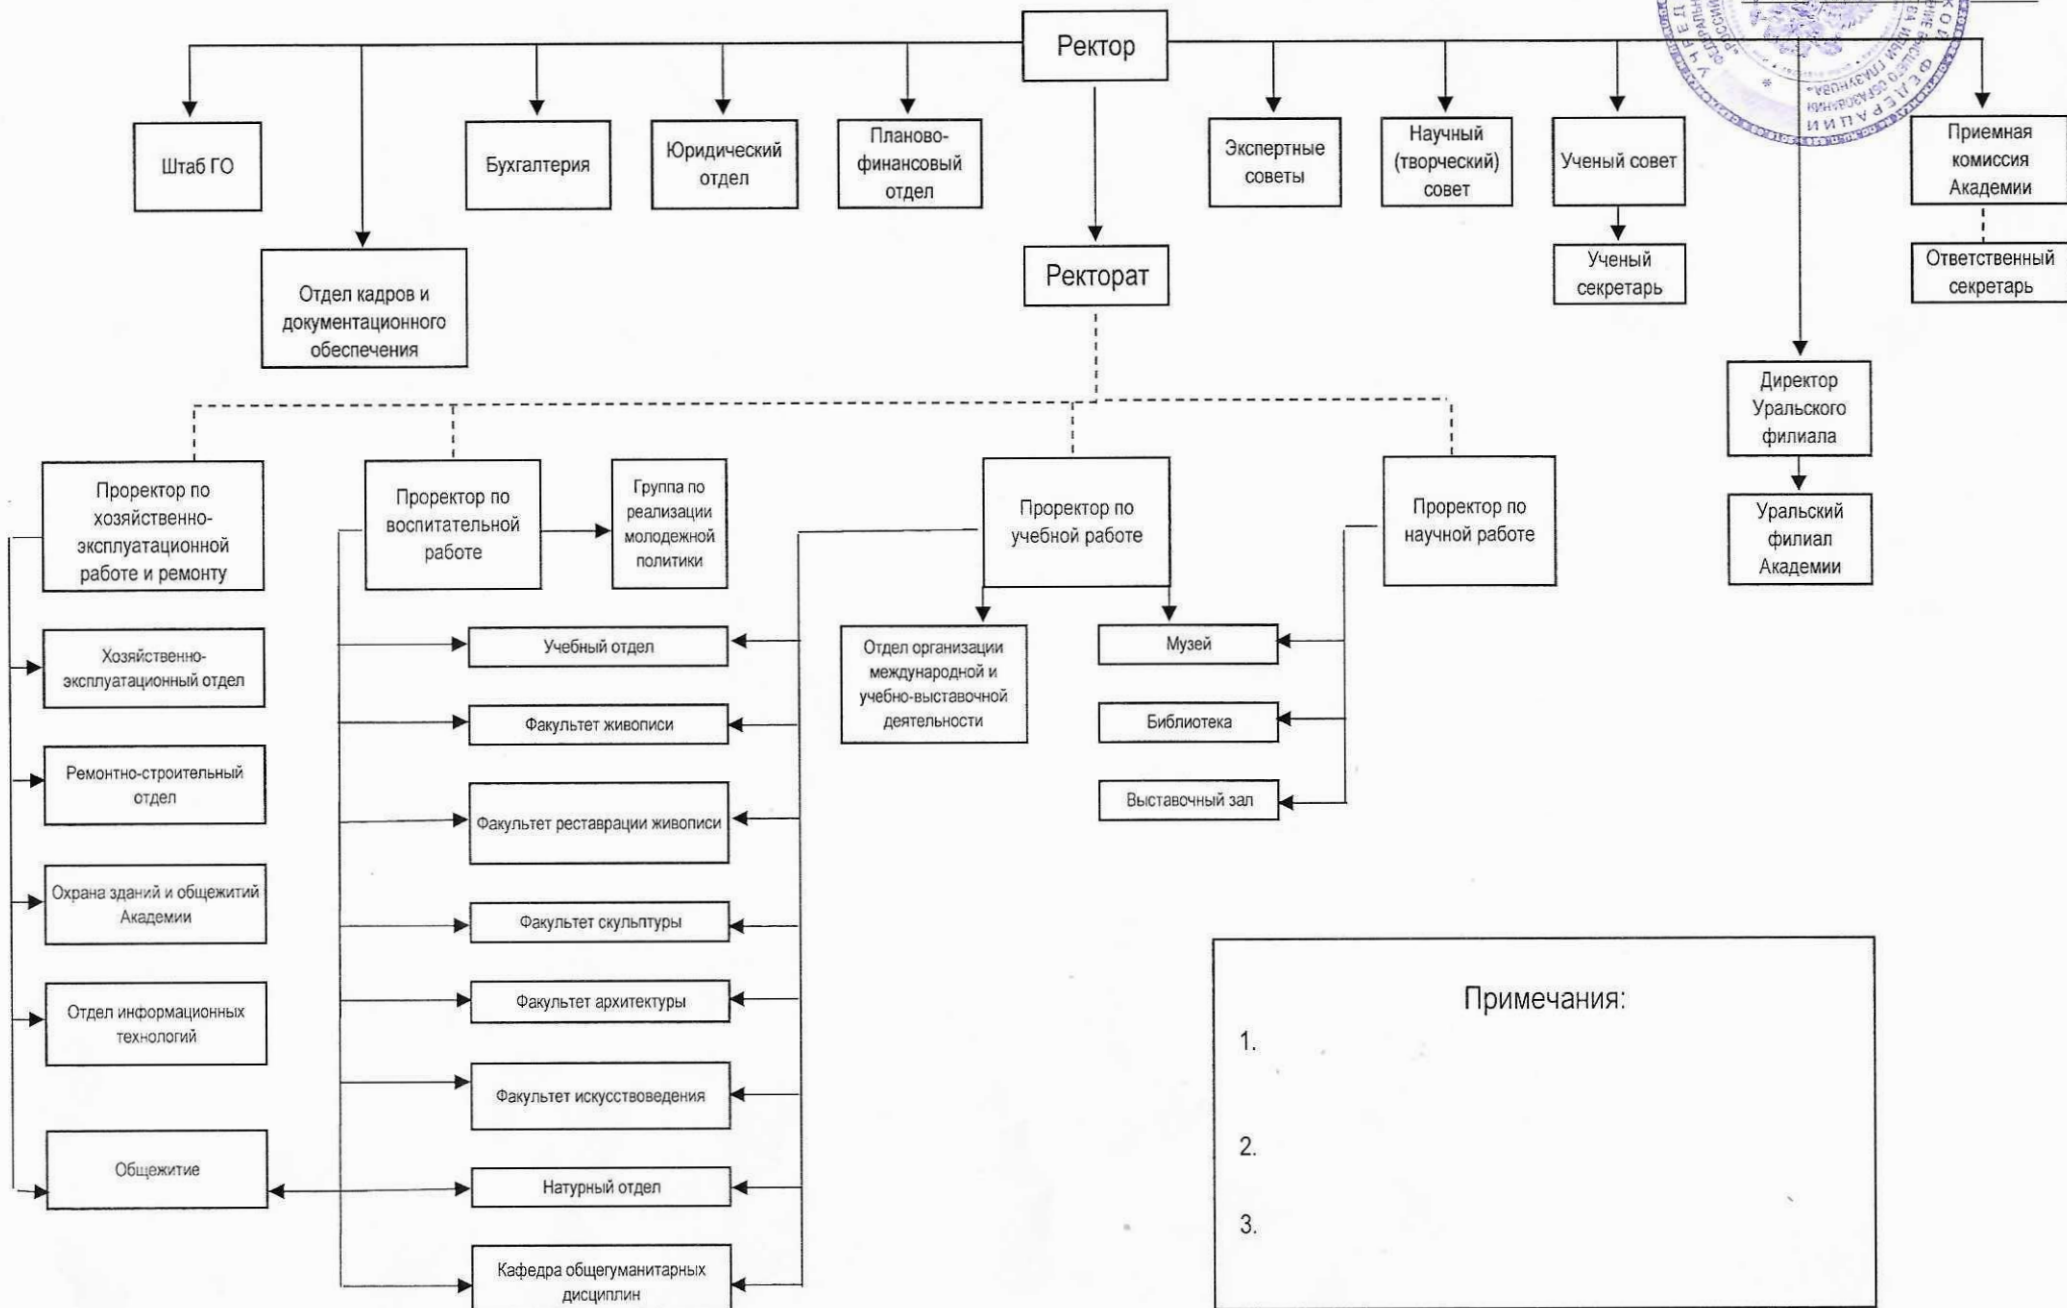

# Организационная структура Российской академии живописи, ваяния и зодчества Ильи Глазунова

Утверждена  
Приказом Российской академии живописи,  
ваяния и зодчества Ильи Глазунова  
от "28" мая 2024 г.